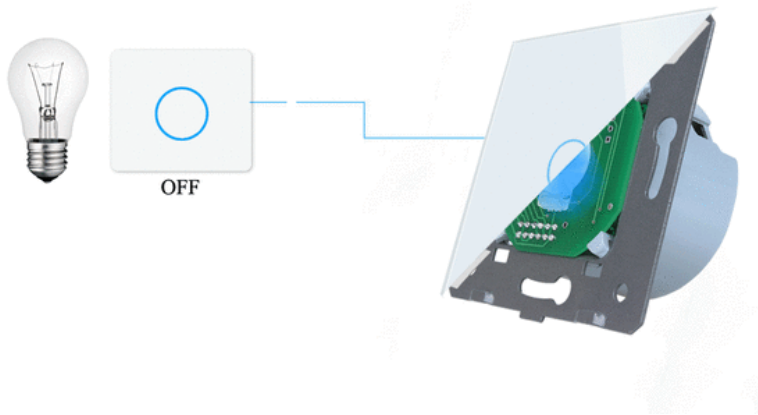

SPECYFIKACJA PRODUKTU:

1. NAPIĘCIE ROBOCZE: PRĄD PRZEMIENNY 110 V-250 V/50 HZ-60 HZ
2. NATĘŻENIE PRĄDU: 5 A
3. CAŁKOWITE OBCIĄŻENIE ZNAMIONOWE: 1000 W, MINIMALNE OBCIĄŻENIE OBWODU 5 W
4. WEWNĘTRZNE ZUŻYCIE PRĄDU: MNIEJ NIŻ 0,1 MA
5. ŚRODOWISKO PRACY: -30~70°C; WILGOTNOŚĆ WZGLĘDNA PONIŻEJ 95%
6. ŻYWOTNOŚĆ: 100 000 WŁĄCZEŃ
7. INSTALACJA TAKA SAMA JAK ZWYKŁEGO WYŁĄCZNIKA ŚWIATŁA, MONTAŻ W MIEJSCE TRADYCYJNEGO WŁĄCZNIKA ŚCIENNEGO
8. UŻYWANY ZE WSZYSTKIMI RODZAJAMI ŻARÓWEK, M.IN. ŻARÓWKAMI TRADYCYJNYMI, ŚWIETLÓWKAMI, ŻARÓWKAMI ENERGOOSZCZĘDNymi.
9. PRODUKT PASUJE DO STANDARDOWEJ PUSZKI ELEKTRYCZNEJ 60 MM, MONTAŻ NA WKRĘTY - WŁĄCZNIKI NIE POSIADAJĄ "ŁAPEK" ROZPOROWYCH.
10. DO PRODUKTU DOŁĄCZONA JEST INSTRUKCJA W JĘZYKU POLSKIM
11. PRODUKT ZGODNY Z NORMĄ ROHS I CE
12. MONTAŻ I PODŁĄCZENIE, BEZWZGLĘDNI PRZY WYŁĄCZONYM NAPIĘCIU ZASILANIA.

UWAGA:

PODŁĄCZANIE POD NAPIĘCIEM SKUTKUJE USZKODZENIEM MODUŁU!

WYMIARY SZKŁA 150X80X8MM

WYŁĄCZNIK SYGNALIZUJE PRACĘ KOLOREM **CZERWONYM**, TRYB STANDBY KOLOREM **NIEBIESKIM**.

SCHEMAT PODŁĄCZANIA: