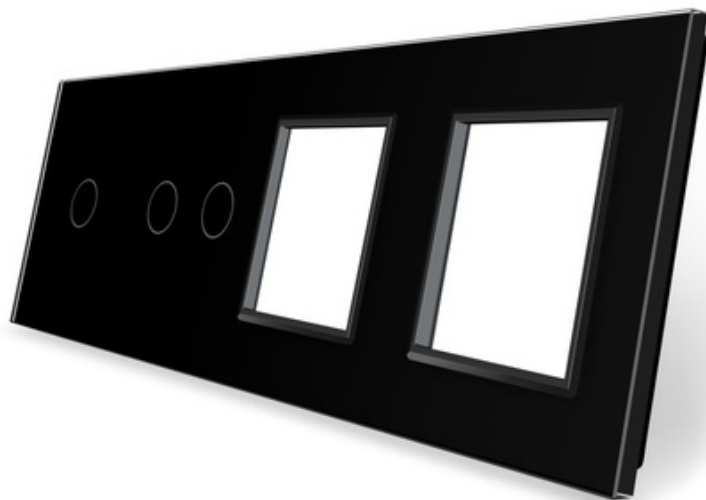

PANEL SZKLANY 1+2+G+G CZARNY WELAIK

CENA: **180,00** PLN

CZAS WYSYŁKI: 48H

PRODUCENT: WELAIK

NUMER KATALOGOWY: P1-P2-G-G-12

KOD EAN: PANEL

ILOŚĆ PUSZEK: 4

ELEMENT PUSZKI - 1: 1

ELEMENT PUSZKI - 2: 2

ELEMENT PUSZKI - 3: G

ELEMENT PUSZKI - 4: G

KOLOR PANELU: B

OPIS PRZEDMIOTU

SPECYFIKACJA PRODUKTU:

1. WYMIARY: 292 MM X 80 MM
2. INSTALACJA DO CZTERECH STANDARDOWYCH PUSZEK ELEKTRYCZNYCH W SYSTEMIE RAMKOWYM.
3. MATERIAŁ: PANEL ZE SZKŁA KRYSTAŁOWEGO ŁATWY W UTRZYMANIU CZYSTOŚCI- 4 MM
4. ŚRODOWISKO PRACY: -30~70°C; WILGOTNOŚĆ WZGLĘDNA PONIŻEJ 95%
5. PRODUKT ZGODNY Z NORMĄ CE I ROHS